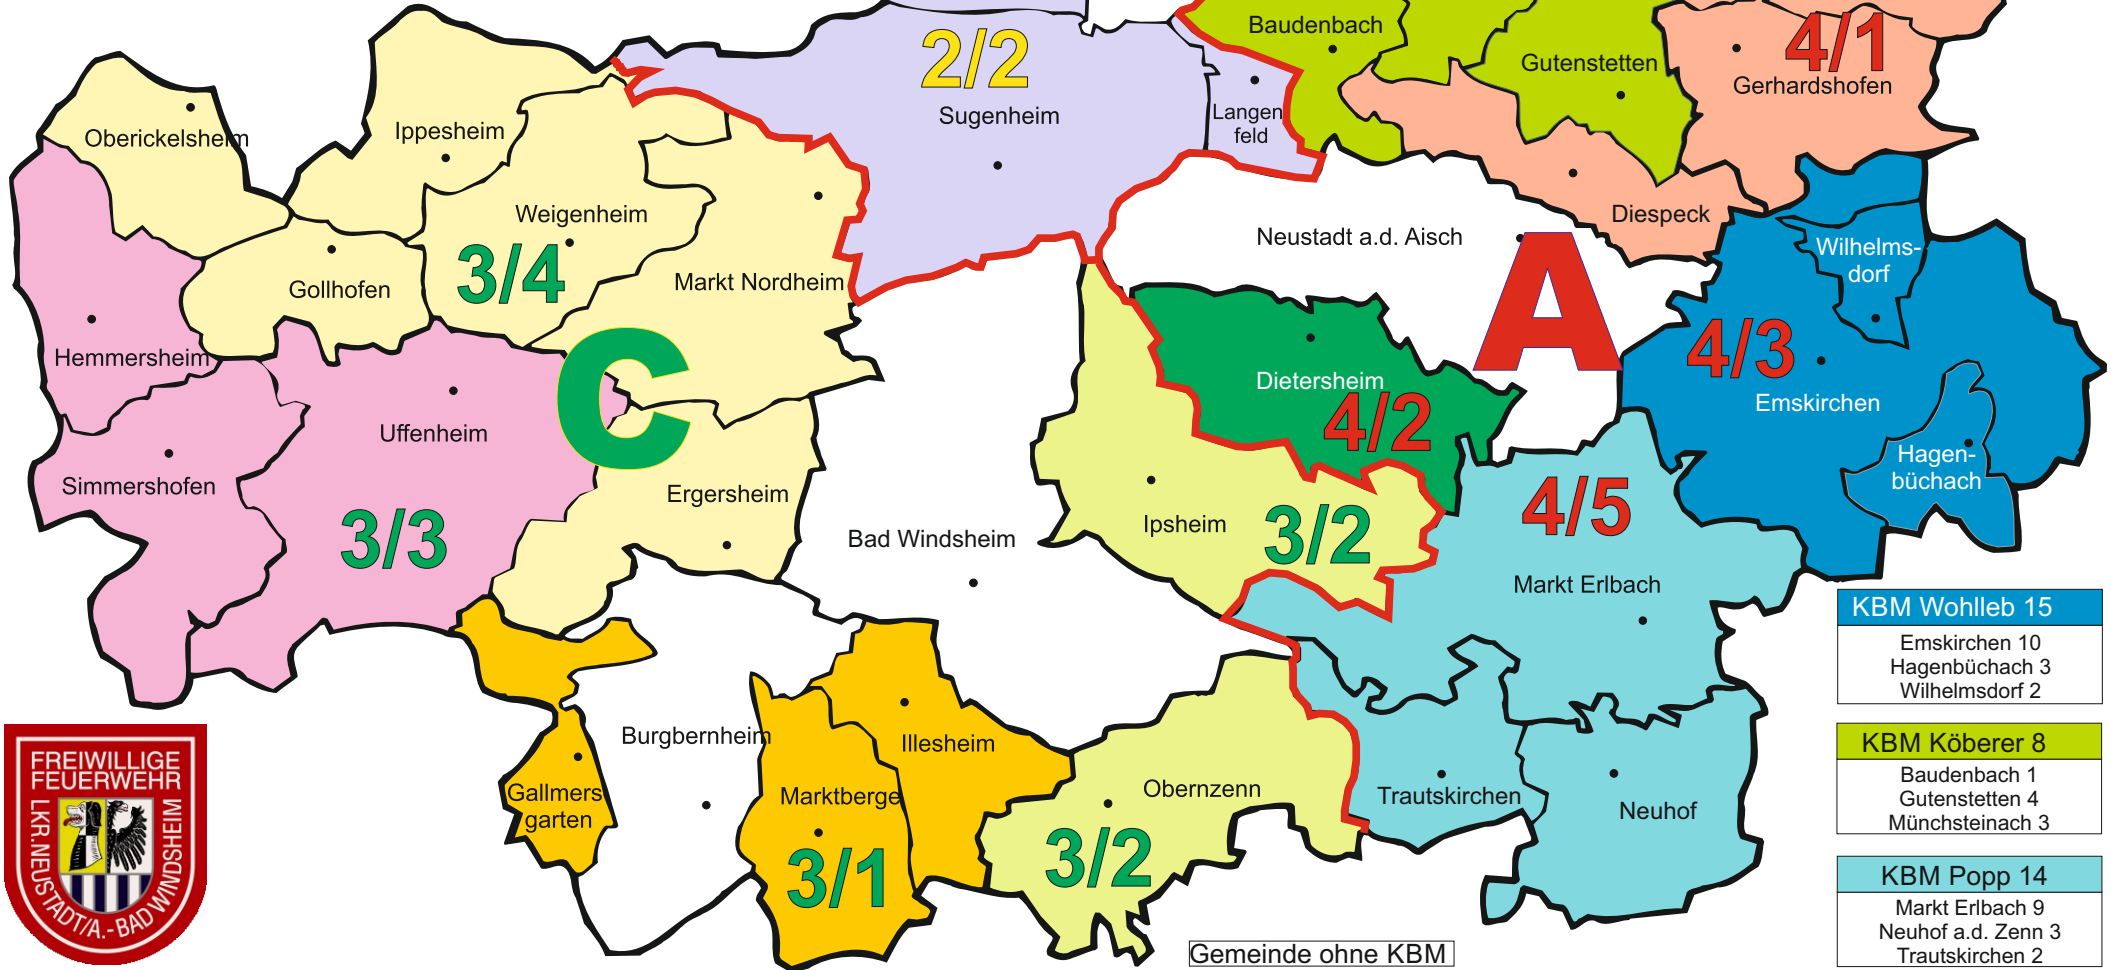

# Kreisbrandmeisterbezirke

Stand: 01.04.2024

|                                                  |
|--------------------------------------------------|
| <b>KBM Kallert 11</b>                            |
| Gallmersgarten 4<br>Illesheim 4<br>Marktbergel 3 |

|                                               |
|-----------------------------------------------|
| <b>KBM Köcklar 11</b>                         |
| Langenfeld 1<br>Markt Bibart 3<br>Sugenheim 7 |

|                         |
|-------------------------|
| <b>KBM Wagner 11</b>    |
| Ipsheim 5<br>Oberzenn 6 |

|                                                          |
|----------------------------------------------------------|
| <b>KBM Nirsberger 15</b>                                 |
| Burghaslach 8<br>Markt Taschendorf 3<br>Oberscheinfeld 4 |

|                          |
|--------------------------|
| <b>KBM Lichteneber 6</b> |
| Dietersheim 6            |

|                                                   |
|---------------------------------------------------|
| <b>KBM Wohlleb 15</b>                             |
| Emskirchen 10<br>Hagenbüchach 3<br>Wilhelmsdorf 2 |